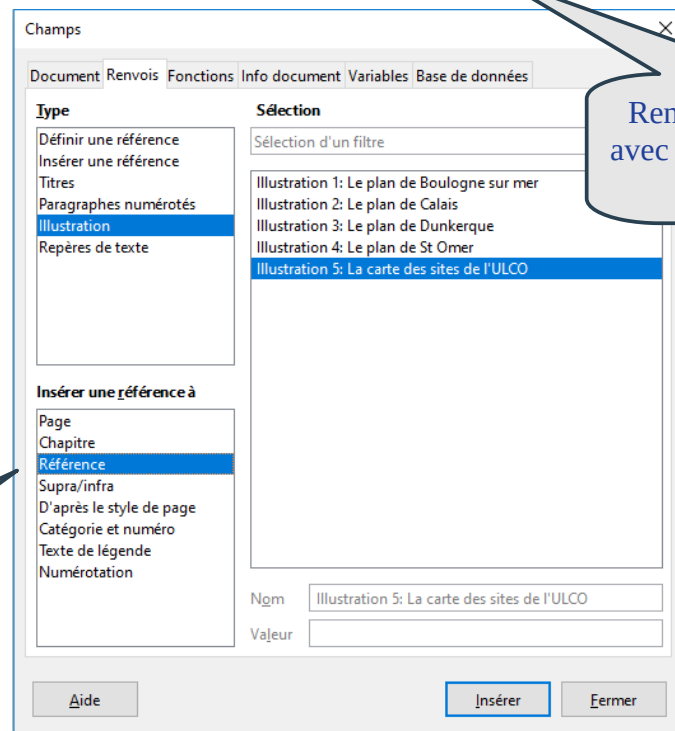

L'Université du Littoral Côte d'Opale est implantée sur le littoral Manche-Mer du Nord, au coeur des trois villes portuaires de Boulogne-sur-Mer, Calais, Dunkerque ainsi qu'à Saint-Omer, à l'intérieur des terres (voir **Illustration 5: La carte des sites de l'ULCO**)

Renvoi vers une illustration avec sa **référence** (catégorie + numéro + légende)

Information à afficher

Renvoi vers un titre avec sa **référence** (titre)

Voir le site **Boulogne sur mer**

Pour Calais, rendez-vous en page **2**.