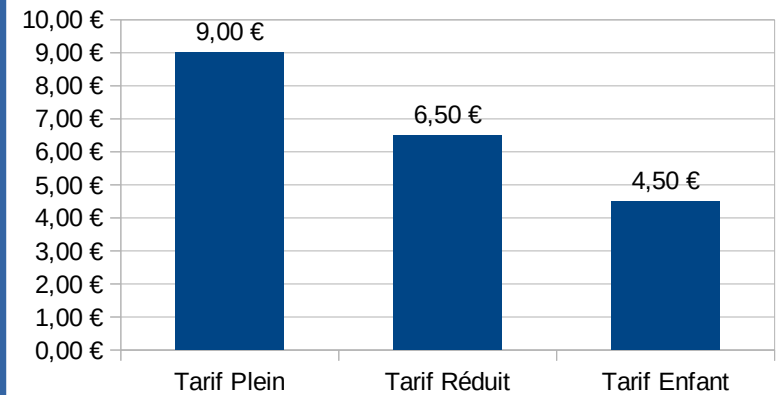

Le cinéma

Les salles

	Salle 1	Salle 2	Salle 3	Salle 4	Toutes les salles
Nombre de fauteuils	300	120	150	250	820

Les tarifs

	Tarif Plein	Tarif Réduit	Tarif Enfant	Tarif moyen
Prix des entrées	9,00 €	6,50 €	4,50 €	6,67 €

Les salles

■ Salle 1 ■ Salle 2 ■ Salle 3 ■ Salle 4

Les tarifs

■ Prix des entrées

Les entrées par salle

Les salles					
	Salle 1	Salle 2	Salle 3	Salle 4	Toutes les salles
Nombre de fauteuils	300	120	150	250	820

Nombre d'entrées par salle	Les salles				Nombre d'entrées par jour	Taux de remplissage du cinéma
	Salle 1	Salle 2	Salle 3	Salle 4		
mer. 29 juil. 20	255	085	065	136	541	66 %
jeu. 30 juil. 20	052	067	095	124	338	41 %
ven. 31 juil. 20	285	115	014	241	655	80 %
sam. 1 août 20	288	108	082	215	693	85 %
dim. 2 août 20	158	089	022	230	499	61 %
lun. 3 août 20	128	096	125	009	358	44 %
mar. 4 août 20	189	088	098	185	560	68 %
Moyenne par salle	194	93	72	163		

Les entrées par tarif

Les tarifs			
	Tarif Plein	Tarif Réduit	Tarif Enfant
Prix des entrées	9,00 €	6,50 €	4,50 €

Nombre d'entrées par tarif	Les tarifs			Les recettes du jour
	Tarif Plein	Tarif Réduit	Tarif Enfant	
mer. 29 juil. 20	167	012	362	3 210,00 €
jeu. 30 juil. 20	201	125	012	2 675,50 €
ven. 31 juil. 20	158	489	008	4 636,50 €
sam. 1 août 20	246	233	214	4 691,50 €
dim. 2 août 20	200	023	276	3 191,50 €
lun. 3 août 20	254	099	005	2 952,00 €
mar. 4 août 20	350	162	048	4 419,00 €