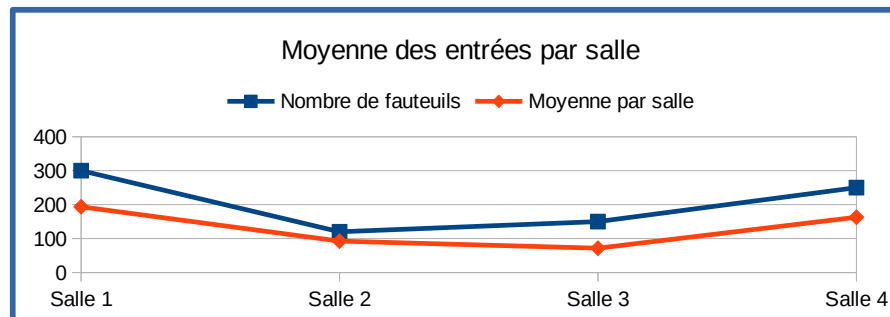

Le cinéma

Les salles

	Salle 1	Salle 2	Salle 3	Salle 4	Toutes les salles
Nombre de fauteuils	300	120	150	250	820

Les tarifs

	Tarif Plein	Tarif Réduit	Tarif Enfant	Tarif moyen
Prix des entrées	9,00 €	6,50 €	4,50 €	6,67 €

Les salles

■ Salle 1 ■ Salle 2 ■ Salle 3 ■ Salle 4

Les tarifs

■ Prix des entrées

Les entrées par salle

Les salles					
	Salle 1	Salle 2	Salle 3	Salle 4	Toutes les salles
Nombre de fauteuils	300	120	150	250	820

Nombre d'entrées par salle	Les salles				Nombre d'entrées par jour	Taux de remplissage du cinéma
	Salle 1	Salle 2	Salle 3	Salle 4		
mer. 29 juil. 20	255	085	065	136	541	66 %
jeu. 30 juil. 20	052	067	095	124	338	41 %
ven. 31 juil. 20	285	115	014	241	655	80 %
sam. 1 août 20	288	108	082	215	693	85 %
dim. 2 août 20	158	089	022	230	499	61 %
lun. 3 août 20	128	096	125	009	358	44 %
mar. 4 août 20	189	088	098	185	560	68 %
Moyenne par salle	194	93	72	163		

Taux de remplissage par salle				
	Salle 1	Salle 2	Salle 3	Salle 4
mercredi	85%	71%	43%	54%
jeudi	17%	56%	63%	50%
vendredi	95%	96%	9%	96%
samedi	96%	90%	55%	86%
dimanche	53%	74%	15%	92%
lundi	43%	80%	83%	4%
mardi	63%	73%	65%	74%