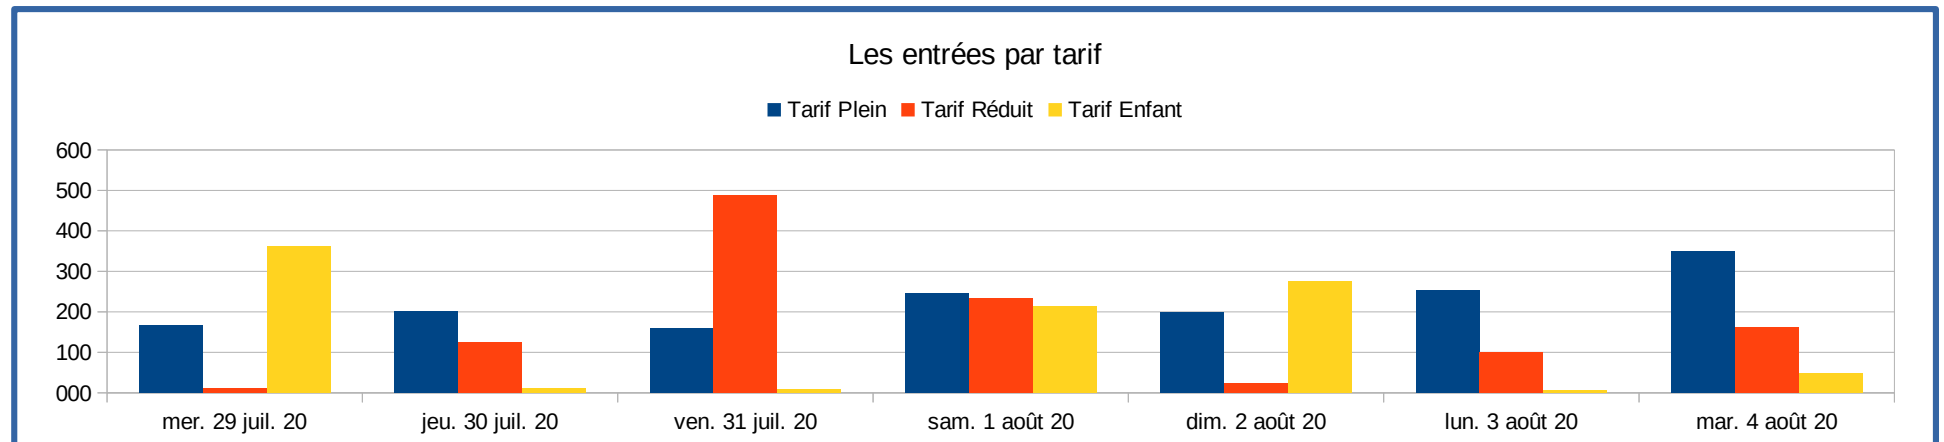

Nombre d'entrées par salle	Les salles				Nombre d'entrées par jour	Taux de remplissage du cinéma
	Salle 1	Salle 2	Salle 3	Salle 4		
mer. 29 juil. 20	255	085	065	136	541	66 %
jeu. 30 juil. 20	052	067	095	124	338	41 %
ven. 31 juil. 20	285	115	014	241	655	80 %
sam. 1 août 20	288	108	082	215	693	85 %
dim. 2 août 20	158	089	022	230	499	61 %
lun. 3 août 20	128	096	125	009	358	44 %
mar. 4 août 20	189	088	098	185	560	68 %
Moyenne par salle	194	93	72	163		

Taux de remplissage par salle				
	Salle 1	Salle 2	Salle 3	Salle 4
mercredi	85%	71%	43%	54%
jeudi	17%	56%	63%	50%
vendredi	95%	96%	9%	96%
samedi	96%	90%	55%	86%
dimanche	53%	74%	15%	92%
lundi	43%	80%	83%	4%
mardi	63%	73%	65%	74%

Les entrées par tarif

Les tarifs			
	Tarif Plein	Tarif Réduit	Tarif Enfant
Prix des entrées	9,00 €	6,50 €	4,50 €

Nombre d'entrées par tarif	Les tarifs			Les recettes du jour
	Tarif Plein	Tarif Réduit	Tarif Enfant	
mer. 29 juil. 20	167	012	362	3 210,00 €
jeu. 30 juil. 20	201	125	012	2 675,50 €
ven. 31 juil. 20	158	489	008	4 636,50 €
sam. 1 août 20	246	233	214	4 691,50 €
dim. 2 août 20	200	023	276	3 191,50 €
lun. 3 août 20	254	099	005	2 952,00 €
mar. 4 août 20	350	162	048	4 419,00 €