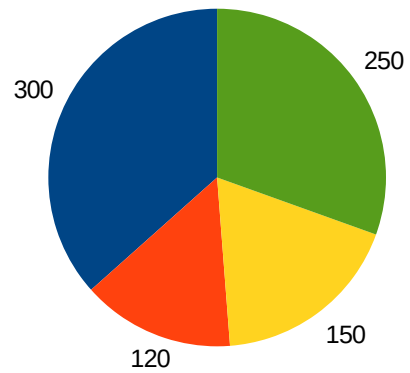

Le cinéma

Les salles

	Salle 1	Salle 2	Salle 3	Salle 4	Toutes les salles
Nombre de fauteuils	300	120	150	250	820

Les tarifs

	Tarif Plein	Tarif Réduit	Tarif Enfant	Tarif moyen
Prix des entrées	9,00 €	6,50 €	4,50 €	6,67 €

Les salles

■ Salle 1 ■ Salle 2 ■ Salle 3 ■ Salle 4

Les tarifs

■ Prix des entrées

Les entrées par salle

Les salles					
	Salle 1	Salle 2	Salle 3	Salle 4	Toutes les salles
Nombre de fauteuils	300	120	150	250	820

Nombre d'entrées par salle	Les salles				Nombre d'entrées par jour	Taux de remplissage du cinéma
	Salle 1	Salle 2	Salle 3	Salle 4		
mer. 29 juil. 20	255	085	065	136	541	66 %
jeu. 30 juil. 20	052	067	095	124	338	41 %
ven. 31 juil. 20	285	115	014	241	655	80 %
sam. 1 août 20	288	108	082	215	693	85 %
dim. 2 août 20	158	089	022	230	499	61 %
lun. 3 août 20	128	096	125	009	358	44 %
mar. 4 août 20	189	088	098	185	560	68 %
Moyenne par salle	194	93	72	163		