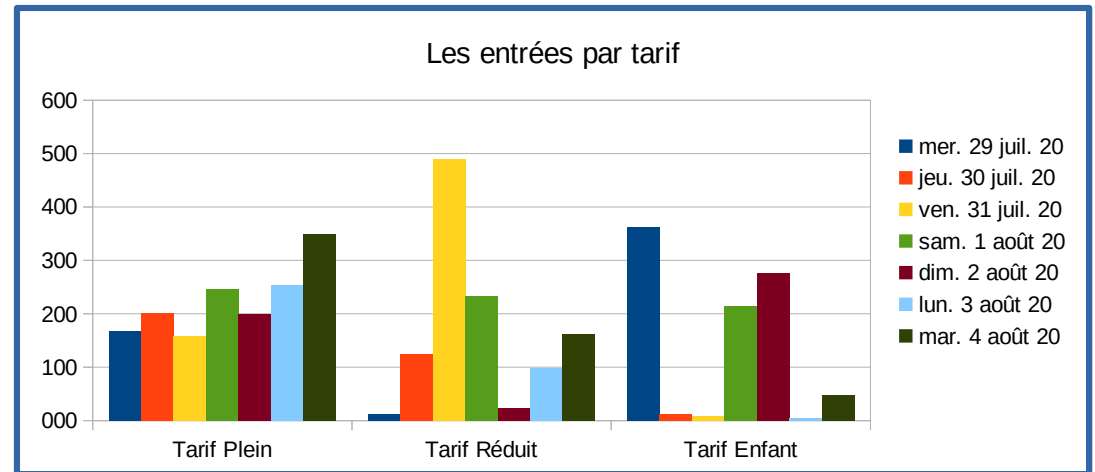

Nombre d'entrées par salle	Les salles				Nombre d'entrées par jour	Taux de remplissage du cinéma
	Salle 1	Salle 2	Salle 3	Salle 4		
mer. 29 juil. 20	255	085	065	136	541	66 %
jeu. 30 juil. 20	052	067	095	124	338	41 %
ven. 31 juil. 20	285	115	014	241	655	80 %
sam. 1 août 20	288	108	082	215	693	85 %
dim. 2 août 20	158	089	022	230	499	61 %
lun. 3 août 20	128	096	125	009	358	44 %
mar. 4 août 20	189	088	098	185	560	68 %
Moyenne par salle	194	93	72	163		

Taux de remplissage par salle				
	Salle 1	Salle 2	Salle 3	Salle 4
mercredi	85%	71%	43%	54%
jeudi	17%	56%	63%	50%
vendredi	95%	96%	9%	96%
samedi	96%	90%	55%	86%
dimanche	53%	74%	15%	92%
lundi	43%	80%	83%	4%
mardi	63%	73%	65%	74%

Les entrées par tarif

Les tarifs			
	Tarif Plein	Tarif Réduit	Tarif Enfant
Prix des entrées	9,00 €	6,50 €	4,50 €

Nombre d'entrées par tarif	Les tarifs			Les recettes du jour
	Tarif Plein	Tarif Réduit	Tarif Enfant	
mer. 29 juil. 20	167	012	362	3 210,00 €
jeu. 30 juil. 20	201	125	012	2 675,50 €
ven. 31 juil. 20	158	489	008	4 636,50 €
sam. 1 août 20	246	233	214	4 691,50 €
dim. 2 août 20	200	023	276	3 191,50 €
lun. 3 août 20	254	099	005	2 952,00 €
mar. 4 août 20	350	162	048	4 419,00 €