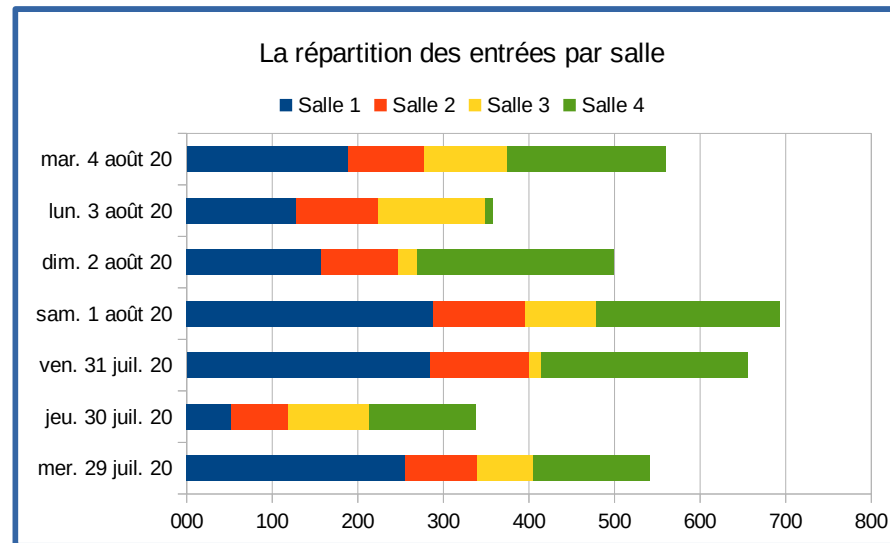

Les entrées par salle

Les salles					
	Salle 1	Salle 2	Salle 3	Salle 4	Toutes les salles
Nombre de fauteuils	300	120	150	250	820

Nombre d'entrées par salle	Les salles				Nombre d'entrées par jour	Taux de remplissage du cinéma
	Salle 1	Salle 2	Salle 3	Salle 4		
mer. 29 juil. 20	255	085	065	136	541	66 %
jeu. 30 juil. 20	052	067	095	124	338	41 %
ven. 31 juil. 20	285	115	014	241	655	80 %
sam. 1 août 20	288	108	082	215	693	85 %
dim. 2 août 20	158	089	022	230	499	61 %
lun. 3 août 20	128	096	125	009	358	44 %
mar. 4 août 20	189	088	098	185	560	68 %
Moyenne par salle	194	93	72	163		

Taux de remplissage par salle				
	Salle 1	Salle 2	Salle 3	Salle 4
mercredi	85%	71%	43%	54%
jeudi	17%	56%	63%	50%
vendredi	95%	96%	9%	96%
samedi	96%	90%	55%	86%
dimanche	53%	74%	15%	92%
lundi	43%	80%	83%	4%
mardi	63%	73%	65%	74%